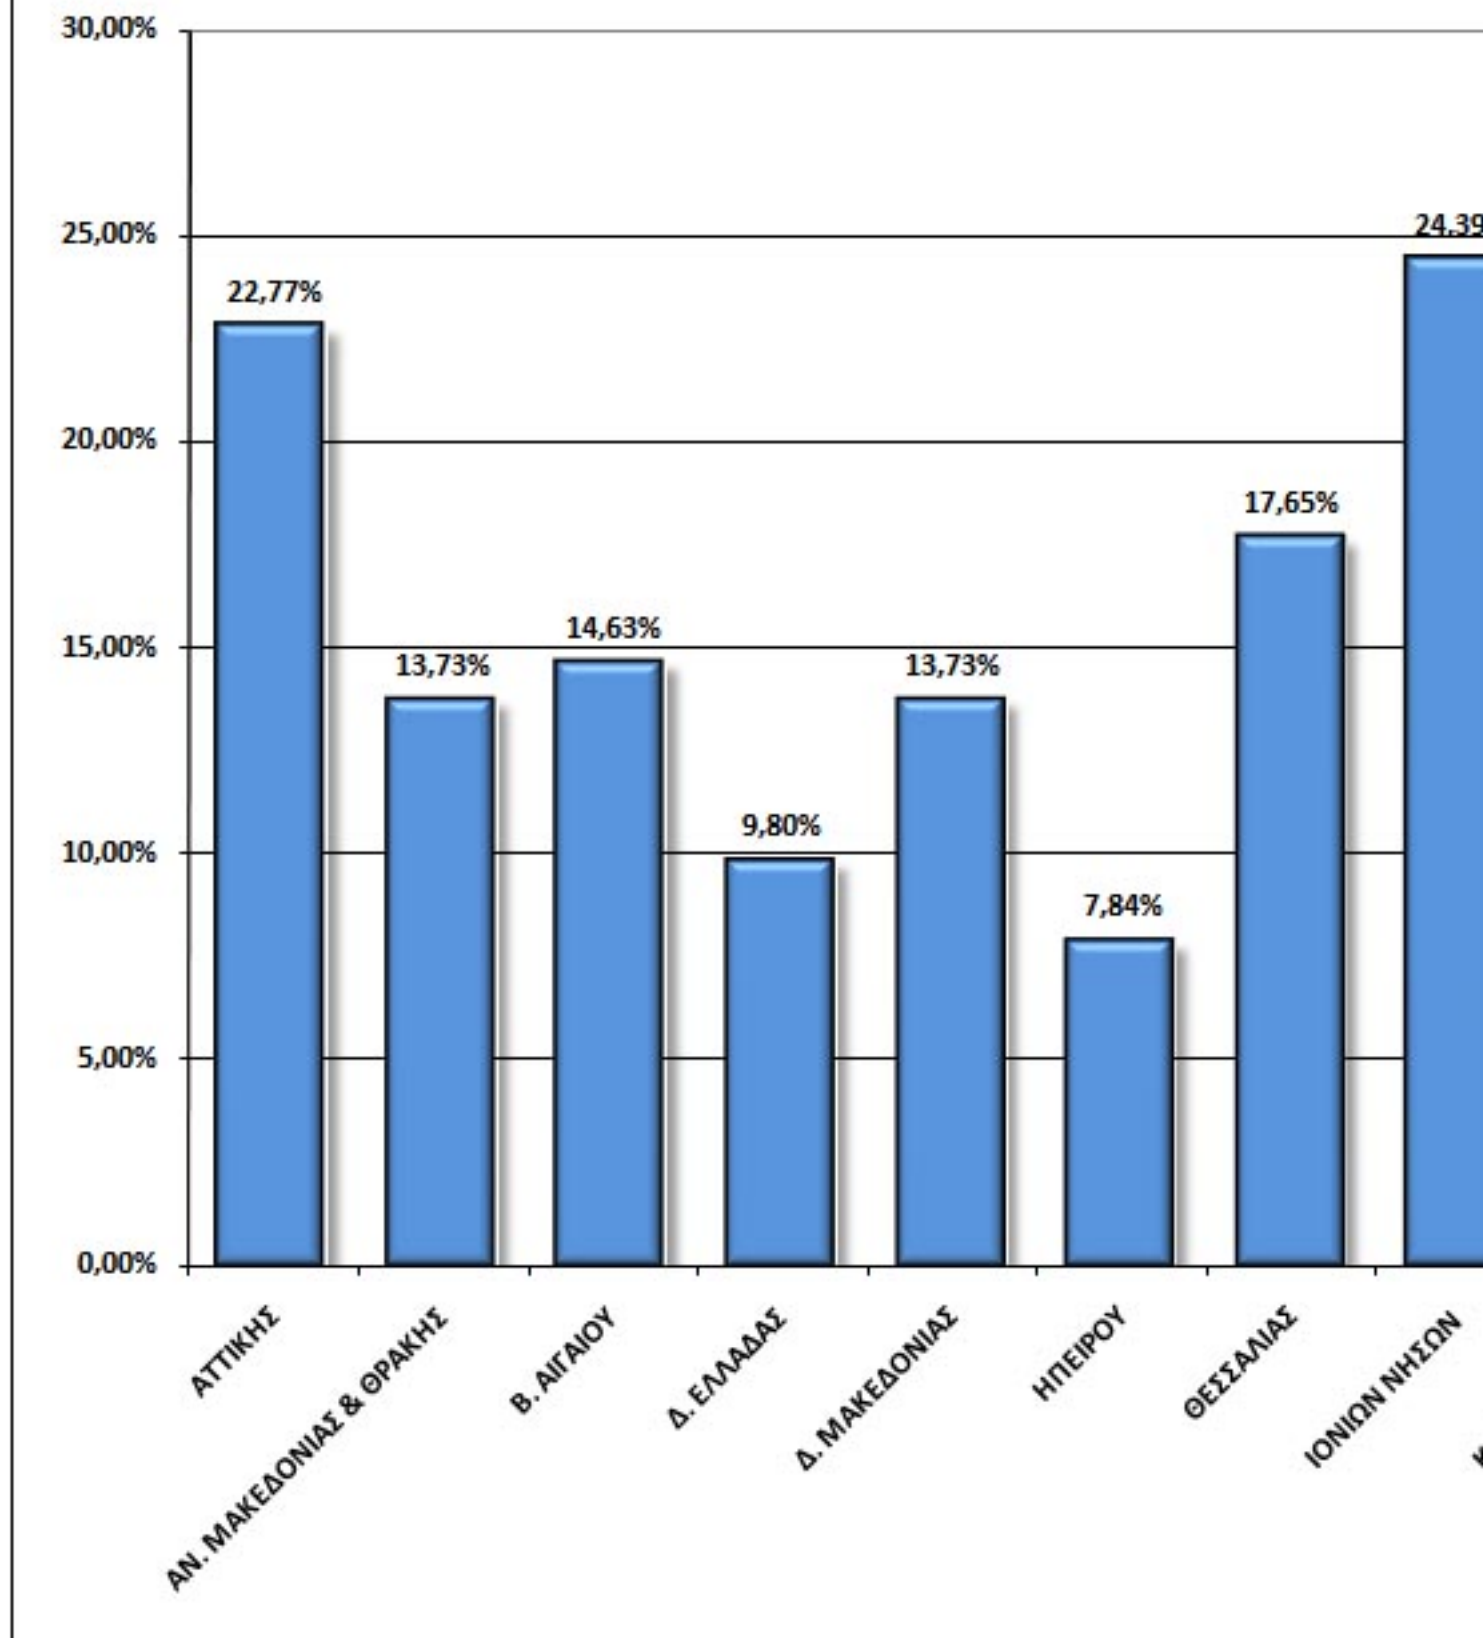

Από τα πρώτα αποτελέσματα της έρευνας προέκυψαν στατιστικά στοιχεία και γραφήματα για τα ποσοστά εκπροσώπησης αιρετών γυναικών στα **Περιφερειακά Συμβούλια**. Στο παρακάτω γράφημα αποτυπώνονται τα ποσοστά αυτά στις **13 Περιφέρειες**

.

ΕΚΛΕΓΜΕΝΕΣ ΓΥΝΑΙΚΕΣ ΣΕ ΠΕΡΙΦΕΡΕΙΕΣ

Ποσοστά αιρετών στις 13 Περιφέρειες

Τετάρτη, 06 Ιούλιος 2011 00:00 - Τελευταία Ενημέρωση Πέμπτη, 06 Οκτώβριος 2011 07:49
