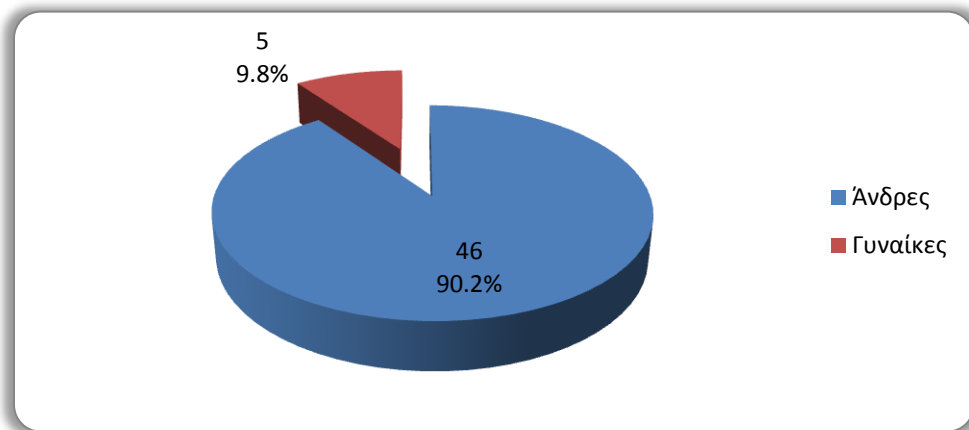

ΠΕΡΙΦΕΡΕΙΑ ΗΠΕΙΡΟΥ

Γράφημα 1. Κατανομή των μελών του περιφερειακού συμβουλίου ως προς το φύλο