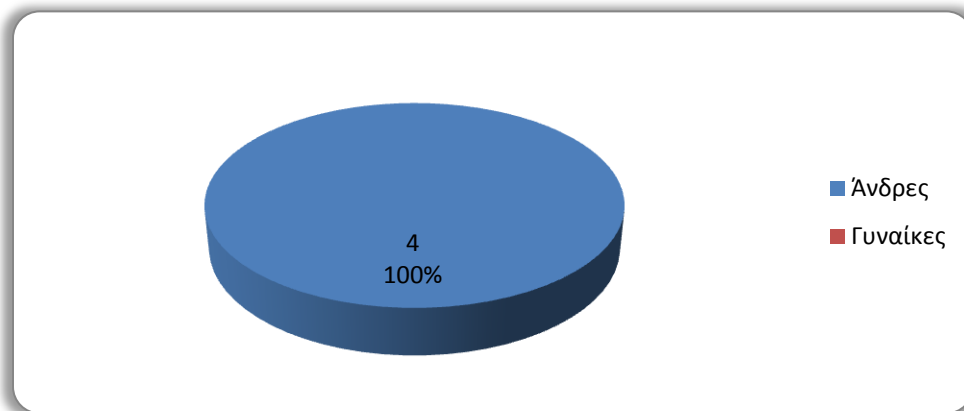

Γράφημα 2. Κατανομή των αιρετών αντιπεριφερειάρχων ως προς το φύλο

Γράφημα 3. Κατανομή των θεματικών αντιπεριφερειάρχων ως προς το φύλο

ΠΕΡΙΦΕΡΕΙΑ ΔΥΤΙΚΗΣ ΜΑΚΕΔΟΝΙΑΣ

Γράφημα 1. Κατανομή των μελών του περιφερειακού συμβουλίου ως προς το φύλο