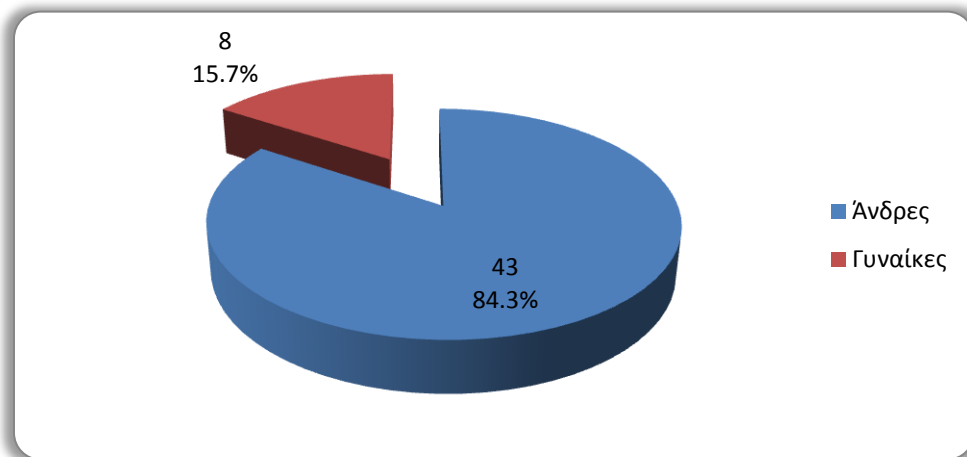

ΠΕΡΙΦΕΡΕΙΑ ΚΡΗΤΗΣ

Γράφημα 1. Κατανομή των μελών του περιφερειακού συμβουλίου ως προς το φύλο