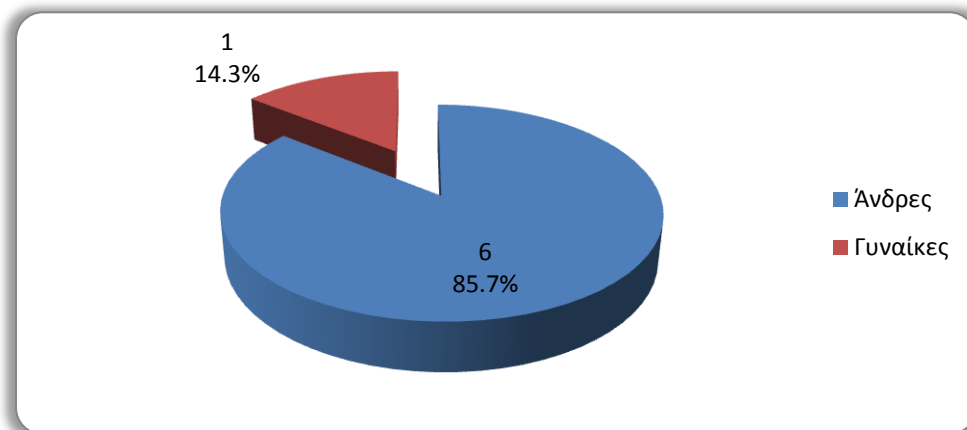

Γράφημα 2. Κατανομή των αιρετών αντιπεριφερειάρχων ως προς το φύλο

Γράφημα 3. Κατανομή των θεματικών αντιπεριφερειάρχων ως προς το φύλο

ΠΕΡΙΦΕΡΕΙΑ ΚΕΝΤΡΙΚΗΣ ΜΑΚΕΔΟΝΙΑΣ

Γράφημα 1. Κατανομή των μελών του περιφερειακού συμβουλίου ως προς το φύλο