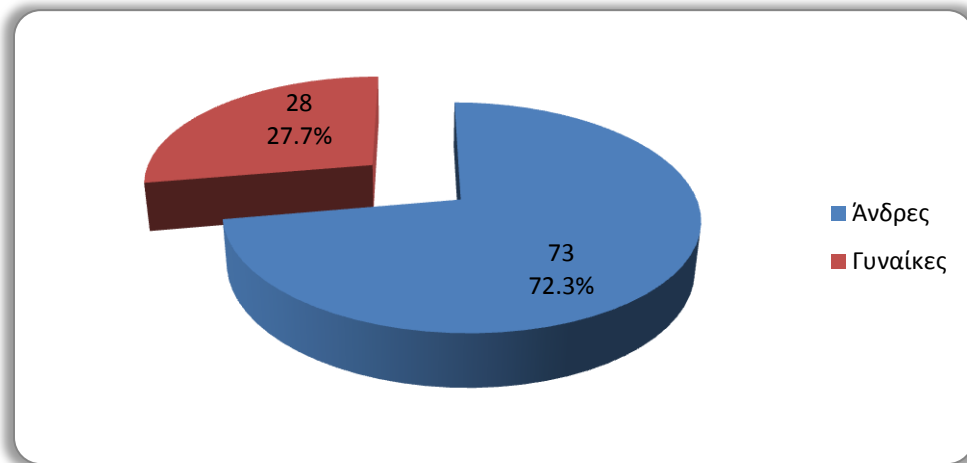

ΠΕΡΙΦΕΡΕΙΑ ΑΤΤΙΚΗΣ

Γράφημα 1. Κατανομή των μελών του περιφερειακού συμβουλίου ως προς το φύλο