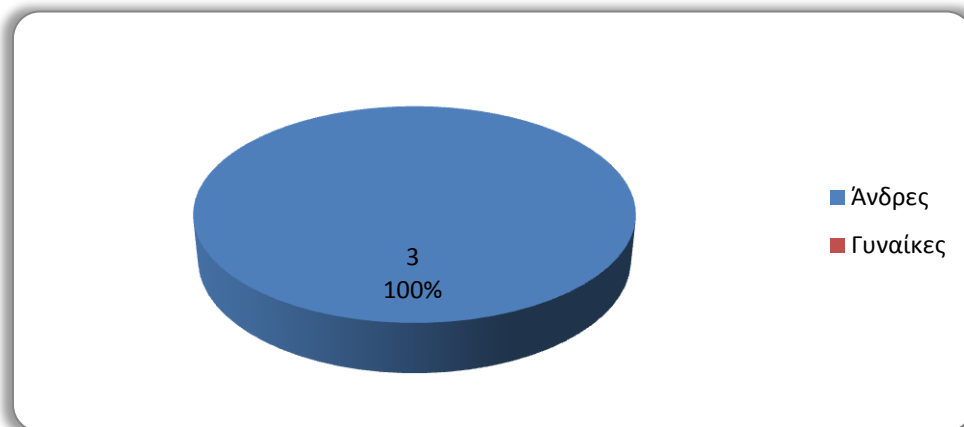

Γράφημα 3. Κατανομή των θεματικών αντιπεριφερειάρχων ως προς το φύλο