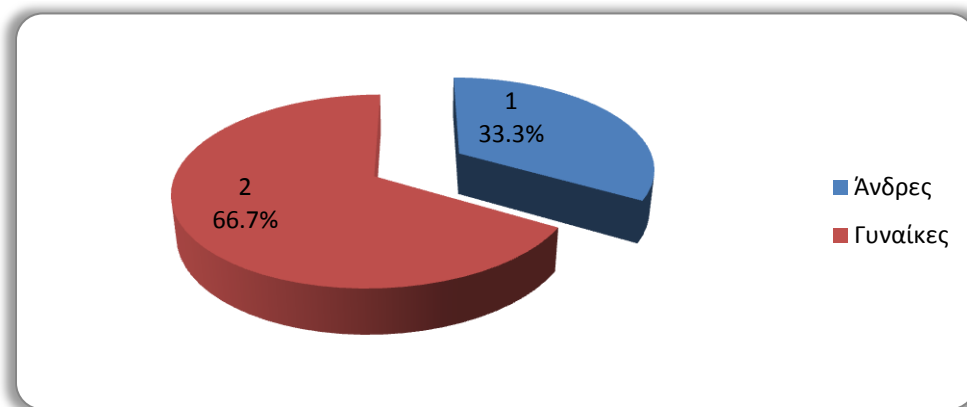

Γράφημα 3. Κατανομή των θεματικών αντιπεριφερειάρχων ως προς το φύλο